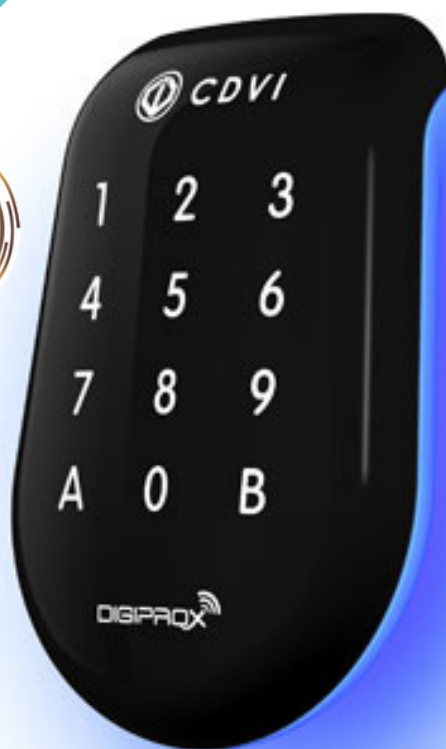

BA100WIFI

CONTROLLO ACCESSI PER B&B

GESTIONE LOCALE E REMOTA VIA SMARTPHONE

Referenza-SOLARKPB+BA100WIFI

**Controllo Accessi
Tastiera + Lettore**

BA100WIFI (Tastiera + Lettore 125Khz SOLARKPB + BA100WIFI)

CONTROLLO ACCESSI BLUETOOTH - WIFI GESTIONE DA LOCALE & REMOTO

Caratteristiche Tecniche: BA100WIFI

Contenitore PVC
Gestione fino a 1000 codici utenti.
Gestione fino a 1000 badges
Protocollo Wiegand input a 26-44-56-58bit
Alimentazione a 12Vdc/120mA
Gestione serratura
Gestione pulsante di Uscita
Comunicazione TCP/IP solo Wi-Fi
1 relè di uscita a 12V/1A max
3 modalità per aprire la porta:
1 Smartphone da remoto/locale
2 solo codice
3 solo prossimità
Gestione periodo e fasce orarie di abilitazione
Campanello di chiamata.
Dimensioni (L x W x D): 91 x 48 x 20mm

Caratteristiche Tecniche: SOLARKPB

Tastiera e Lettore retro-illuminato
Lettore di prossimità a 125Khz
Materiale Policarbonato Antivandalo
Protocollo Wiegand a 26bit
Completamente resinata
Segnalazione acustica e luminosa.
Blue: Standby
Rosso: Accesso Negato
Verde: Accesso Consentito
Dim. tastiera (L x W x D): 130 x 90 x 35mm
Alimentazione: 12 Vdc/100mA
Temperatura: -20°C - 60°C
Protezione Tastiera: IP53