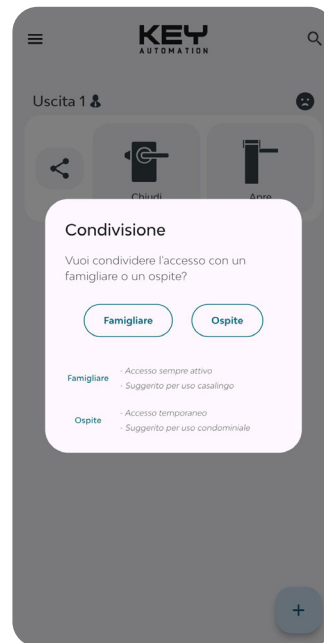

Controlla due uscite con relè da 5A

Possibilità di collegarsi direttamente all'elettroserratura (ad esempio ELS-C)

Permette il controllo accessi con e senza limiti di tempo

Icone configurabili

## POSSIBILI UTILIZZI

Nel rispetto dei limiti di impiego definiti nel paragrafo "caratteristiche tecniche", KUBEU ti fornisce la possibilità di controllare:

- motori per cancelli e porte da garage (comandi APRI/CHIUDI/STOP) di Key Automation o dei suoi competitor
- elettroserrature per l'accesso ad ambienti ad elevata frequentazione (B&B, ingressi condominiali, poli commerciali multifunzionali)
- punti luce, antifurti e sistemi di irrigazione

# KUBE SMART

Nuova app KUBE SMART per la programmazione e il controllo delle automazioni tramite smartphone. Disponibile su Apple Store o Google Play Store.

Introduzione della famiglia.  
Famiglia: uso residenziale  
Ospiti: uso condominiale

Condivisione senza data di scadenza (con giorni e orari ricorrenti).

Modifica gli accessi già condivisi a famiglia/ospiti utilizzando il link tramite WhatsApp.

Configura i dispositivi.