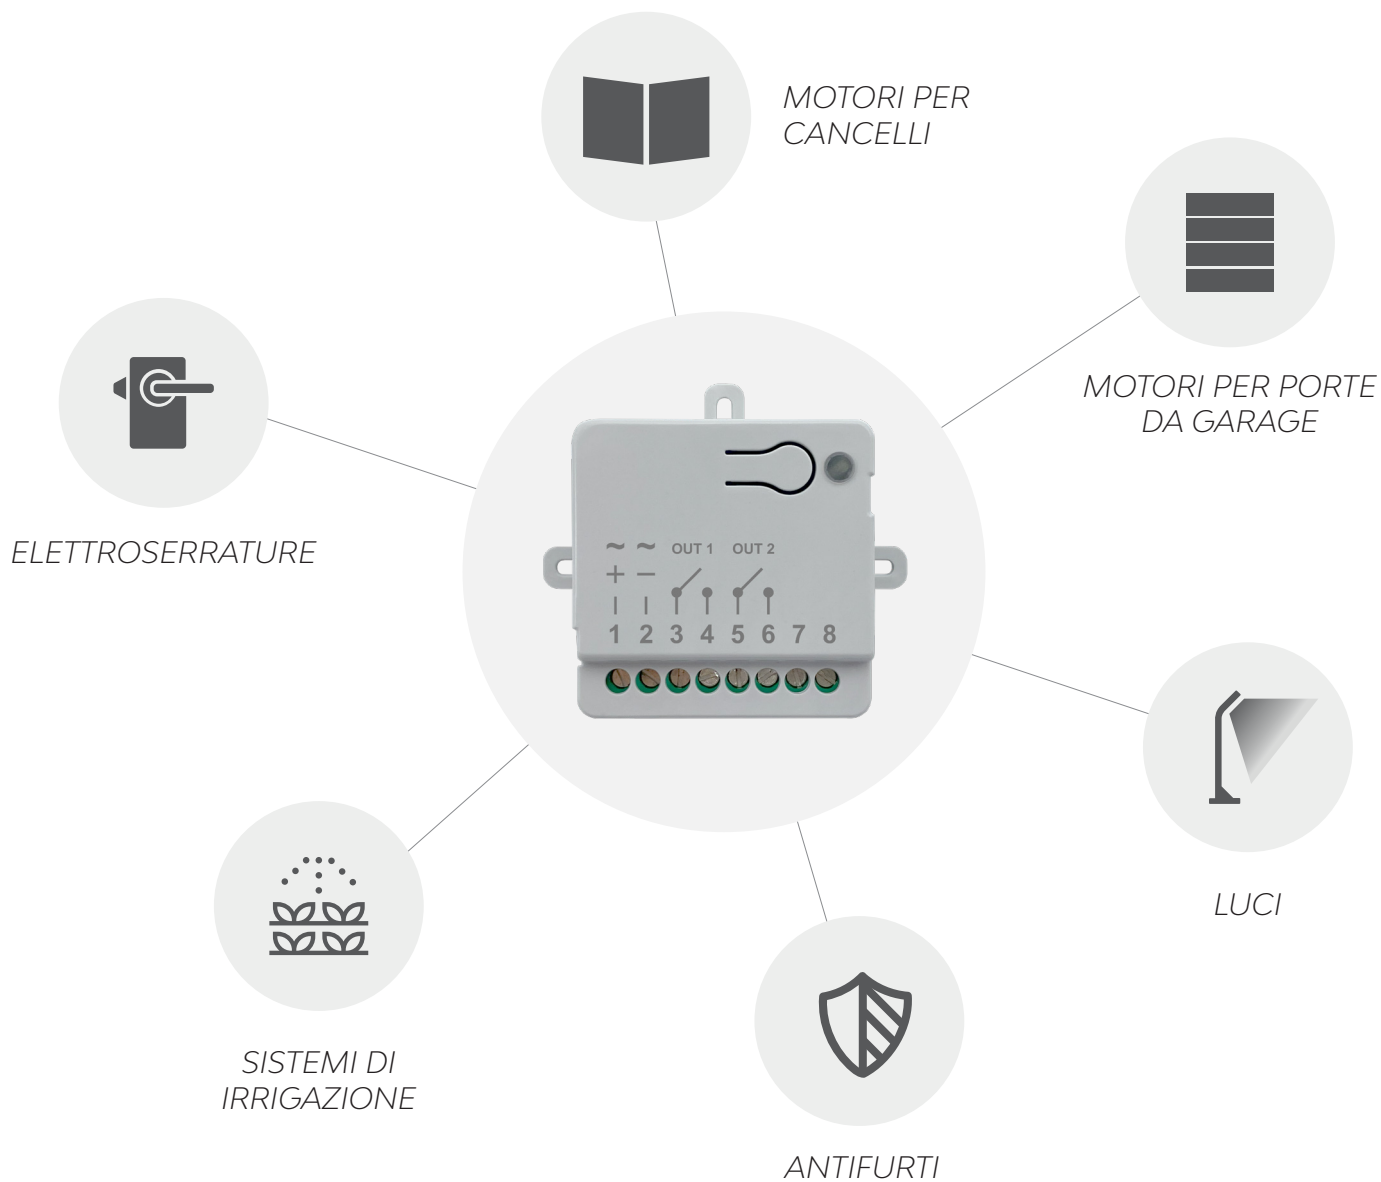

POSSIBILI UTILIZZI

Nel rispetto dei limiti di impiego definiti nel paragrafo "caratteristiche tecniche", KUBEU ti fornisce la possibilità di controllare:

- motori per cancelli e porte da garage (comandi APRI/CHIUDI/STOP) di Key Automation o dei suoi competitor
- elettroserrature per l'accesso ad ambienti ad elevata frequentazione (B&B, ingressi condominiali, poli commerciali multifunzionali)
- punti luce, antifurti e sistemi di irrigazione