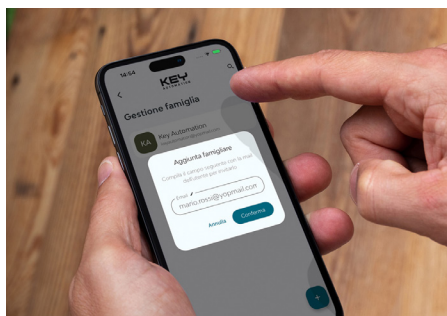

Controlla due uscite con relè da 5A

Possibilità di collegarsi direttamente all'elettroserratura (ad esempio ELS-C)

Permette il controllo accessi con e senza limiti di tempo

Icone configurabili

### MODELLI

CODICE	DESCRIZIONE
 <b>KUBEU</b>	Modulo di controllo bluetooth Low Energy con due uscite a relè da 5A

Possibilità di spezzare le alette di fissaggio per installazioni ad incasso.

Condivisioni a utenti illimitati, via e-mail o WhatsApp, con o senza limitazioni temporali

Possibilità di collegare diversi dispositivi.