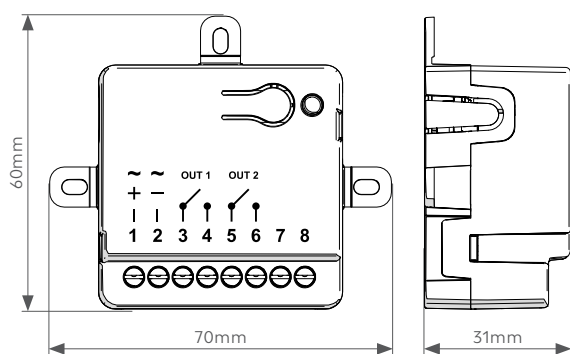

Controlla due uscite con relè da 5A

Possibilità di collegarsi direttamente all'elettroserratura (ad esempio ELS-C)

Permette il controllo accessi con e senza limiti di tempo

Icone configurabili

### CARATTERISTICHE TECNICHE

	KUBEU
Alimentazione	12-24 VAC 50/60 Hz / 12-35 VDC
Potenza massima	0,6 W
Ciclo di lavoro	continuo
Corrente massima per ciascuna uscita	5 A @ 30 V (carico resistivo)
Tensione massima per ciascuna uscita	35 VAC / 50 VDC
Comportamento uscite	Bistabile o temporizzato
Frequenza bluetooth	2,4 GHz
Antenna	integrata
Distanza funzionamento tipica*	< 30 m
Grado di protezione	IP 4X
Temperatura di esercizio	-20 +55 °C
Classe di isolamento elettrico	III
Dimensioni con alette di fissaggio	70x60x31 mm
Dimensioni senza alette di fissaggio	50x50x31 mm
Peso	0,045 kg
Requisiti minimi per App smartphone	iOS 12, Android 9

## DIMENSIONI

Con alette di fissaggio

Senza alette di fissaggio