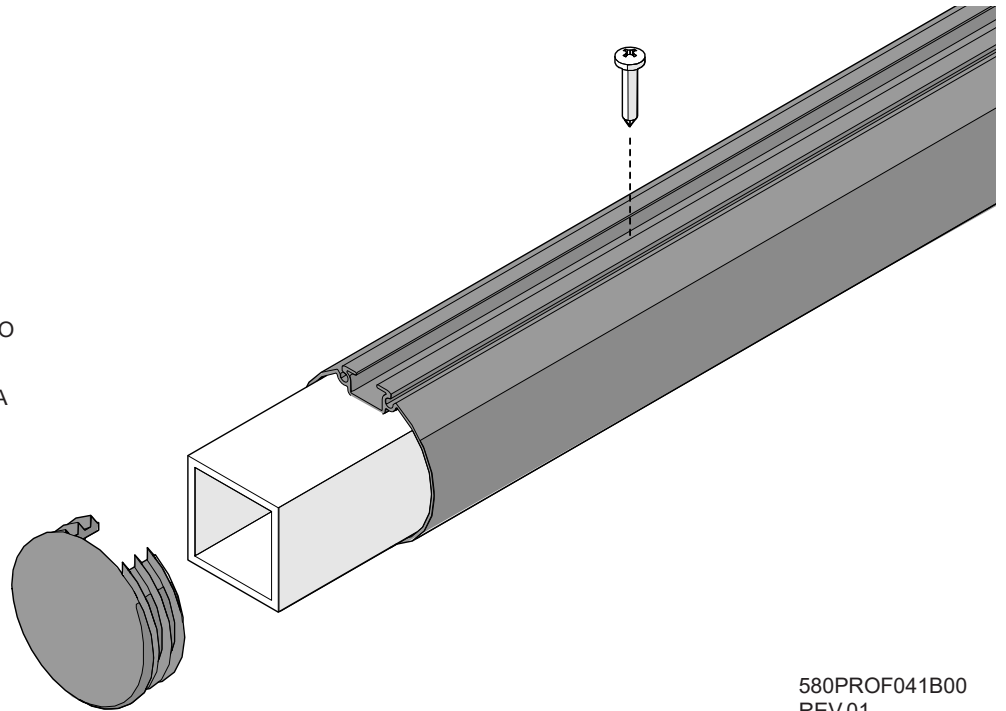

- IT** RINFORZO INTERNO PER ATTACCO ASTE 60MM
- EN** INTERNAL REINFORCEMENT FOR 60MM ROD ATTACHMENT
- FR** RENFORCEMENT INTERNE POUR FIXATION D'UNE TIGE DE 60 MM
- ES** REFUERZO INTERIOR PARA FIJACIÓN DE VARILLA DE 60 MM
- DE** INNENVERSTÄRKUNG FÜR 60 MM STANGENBEFESTIGUNG
- PT** REFORÇO INTERNO PARA FIXAÇÃO DE HASTE DE 60 MM
- PL** WEWNĘTRZNE WZMOCNIENIE DLA MOCOWANIA PRĘTA 60 MM

580PROF041B00  
REV.01

- IT** RINFORZO INTERNO PER ATTACCO ASTE 60MM
- EN** INTERNAL REINFORCEMENT FOR 60MM ROD ATTACHMENT
- FR** RENFORCEMENT INTERNE POUR FIXATION D'UNE TIGE DE 60 MM
- ES** REFUERZO INTERIOR PARA FIJACIÓN DE VARILLA DE 60 MM
- DE** INNENVERSTÄRKUNG FÜR 60 MM STANGENBEFESTIGUNG
- PT** REFORÇO INTERNO PARA FIXAÇÃO DE HASTE DE 60 MM
- PL** WEWNĘTRZNE WZMOCNIENIE DLA MOCOWANIA PRĘTA 60 MM