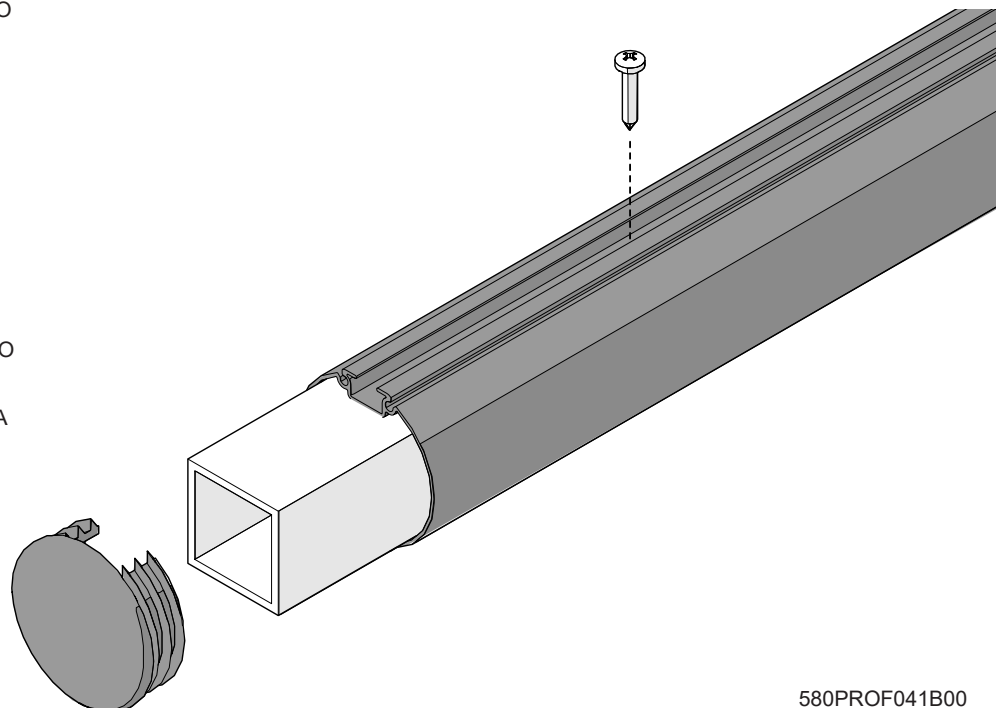

- IT** RINFORZO INTERNO PER ATTACCO ASTE 60MM
- EN** INTERNAL REINFORCEMENT FOR 60MM ROD ATTACHMENT
- FR** RENFORCEMENT INTERNE POUR FIXATION D'UNE TIGE DE 60 MM
- ES** REFUERZO INTERIOR PARA FIJACIÓN DE VARILLA DE 60 MM
- DE** INNENVERSTÄRKUNG FÜR 60 MM STANGENBEFESTIGUNG
- PT** REFORÇO INTERNO PARA FIXAÇÃO DE HASTE DE 60 MM
- PL** WEWNĘTRZNE WZMOCNIENIE DLA MOCOWANIA PRĘTA 60 MM

580PROF041B00  
REV.01

- IT** RINFORZO INTERNO PER ATTACCO ASTE 60MM
- EN** INTERNAL REINFORCEMENT FOR 60MM ROD ATTACHMENT
- FR** RENFORCEMENT INTERNE POUR FIXATION D'UNE TIGE DE 60 MM
- ES** REFUERZO INTERIOR PARA FIJACIÓN DE VARILLA DE 60 MM
- DE** INNENVERSTÄRKUNG FÜR 60 MM STANGENBEFESTIGUNG
- PT** REFORÇO INTERNO PARA FIXAÇÃO DE HASTE DE 60 MM
- PL** WEWNĘTRZNE WZMOCNIENIE DLA MOCOWANIA PRĘTA 60 MM