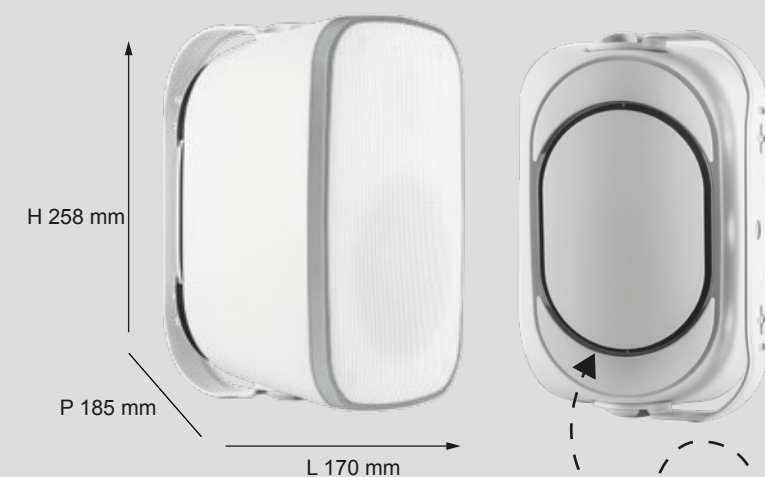

2 Kit PER ESTERNO

IP66
OUTDOOR

disponibile anche in versione nera

Cod. OUT13.W, OUT13.B

Descrizione	Kit HiFi professionale multimediale di potenza composto da 1 mediacenter WiFi e Bluetooth 2 diffusori IP66 a 3 vie con subwoofer integrato e staffe da parete regolabili.
Potenza amplificatore	15+15W RMS 30+30W musicali
Potenza diffusori	2x60W RMS 2x120W musicali
Ingressi	1 x stereo mini Jack 3,5mm per sorgente locale 1 x USB 1 x RJ45
Uscite	1 x stereo mini Jack 3,5mm 1 x audio stereo amplificata
Colore	☐ ☒

SUB
INTEGRATO

3 Kit HiFi & STYLE

LEGNO DI
BETULLA

disponibile anche in versione nera

Cod. STYLE40.W, STYLE40.B

*Optional **MINISUB8AB/W**