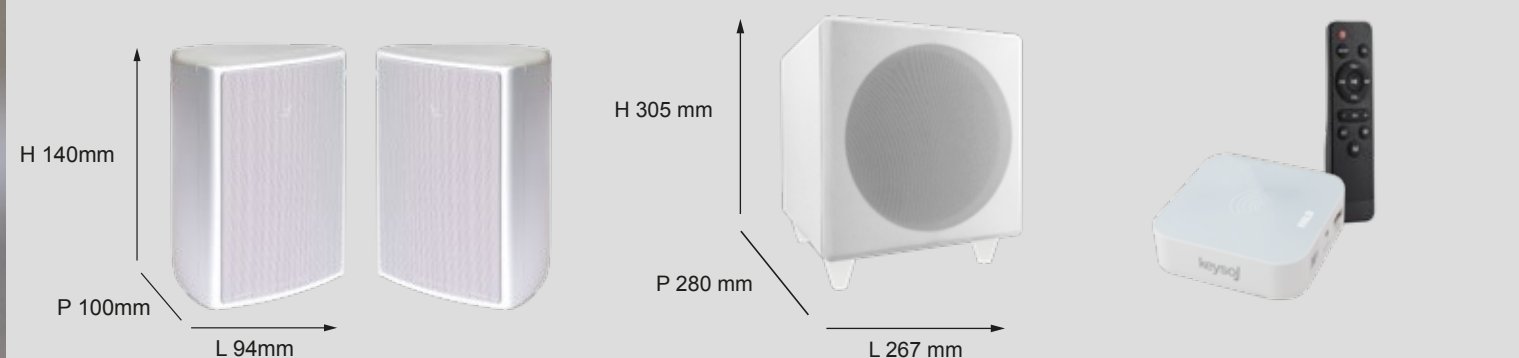

Vivrete l'esperienza di chiudere gli occhi ed essere immersi nel suono.

Pulizia e nitidezza delle frequenze, ottima potenza dei bassi.

Design slim ed elegante che ben si sposa in qualsiasi ambiente, senza apparire invadente.

1 Kit SMART

COMPATTO
MA POTENTE

disponibile anche in versione nera

Cod. SMART8.W, SMART8.B

Descrizione	Kit HiFi professionale multimediale di potenza composto da 1 mediacenter WiFi e Bluetooth 2 diffusori compatti con staffe da parete inclinabili 1 subwoofer attivo	Potenza Subwoofer attivo	100W RMS 200W musicali
Potenza amplificatore	15+15W RMS 30+30W musicali	Ingresso	1 x stereo mini Jack 3,5mm per sorgente locale 1 x USB 1 x RJ45
Potenza diffusori	2x20W RMS 2x40W musicali	Uscite	1 x stereo mini Jack 3,5mm 1 x audio stereo amplificata
		Colore	<input type="checkbox"/> <input checked="" type="checkbox"/>