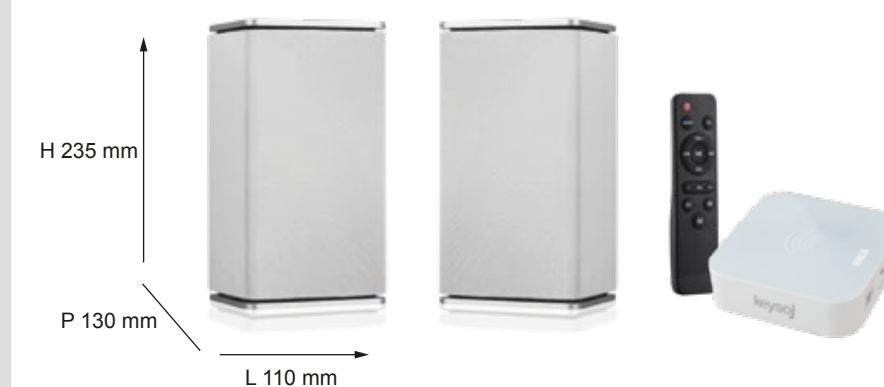

1 Kit SMART

COMPATTO
MA POTENTE

disponibile anche in versione nera

Cod. SMART8.W, SMART8.B

Descrizione	Kit HiFi professionale multimediale di potenza composto da 1 mediacenter WiFi e Bluetooth 2 diffusori compatti con staffe da parete inclinabili 1 subwoofer attivo	Potenza Subwoofer attivo	100W RMS 200W musicali
Potenza amplificatore	15+15W RMS 30+30W musicali	Ingresso	1 x stereo mini Jack 3,5mm per sorgente locale 1 x USB 1 x RJ45
Potenza diffusori	2x20W RMS 2x40W musicali	Uscite	1 x stereo mini Jack 3,5mm 1 x audio stereo amplificata
		Colore	<input type="checkbox"/> <input checked="" type="checkbox"/>

2 Kit PER ESTERNO

IP66
OUTDOOR

disponibile anche in versione nera

Cod. OUT13.W, OUT13.B

Descrizione	Kit HiFi professionale multimediale di potenza composto da 1 mediacenter WiFi e Bluetooth 2 diffusori IP66 a 3 vie con subwoofer integrato e staffe da parete regolabili.
Potenza amplificatore	15+15W RMS 30+30W musicali
Potenza diffusori	2x60W RMS 2x120W musicali
Ingressi	1 x stereo mini Jack 3,5mm per sorgente locale 1 x USB 1 x RJ45
Uscite	1 x stereo mini Jack 3,5mm 1 x audio stereo amplificata
Colore	<input type="checkbox"/> <input checked="" type="checkbox"/>

SUB
INTEGRATO

3 Kit HiFi & STYLE

LEGNO DI
BETULLA

disponibile anche in versione nera

Cod. STYLE40.W, STYLE40.B

*Optional **MINISUB8AB/W**

Descrizione	Kit professionale HIGH QUALITY multimediale HiFi attivo di potenza composto da mediacenter WiFi e Bluetooth 2 diffusori in pregiato legno di betulla e metallo da appoggio
Potenza amplificatore	15+15W RMS 30+30W musicali
Potenza diffusori	2x45W RMS 2x90W musicali
Ingressi	1x stereo minijack 3,5mm per sorgente locale 1 x USB 1 x RJ45
Uscite	1 x stereo minijack 3,5mm 1 x audio stereo amplificata
Colore	<input type="checkbox"/> <input checked="" type="checkbox"/>