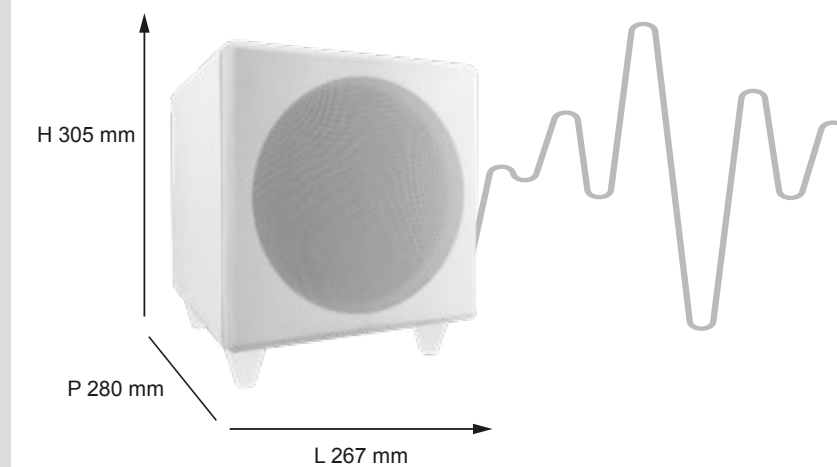

4 SUBWOOFER COMPATTO

disponibile anche in versione nera

Cod. MINISUB8AW, MINISUB8AB

Descrizione	Subwoofer attivo di potenza.
Potenza amplificatore	100W RMS 200W musicali
Colore	☐ ☒