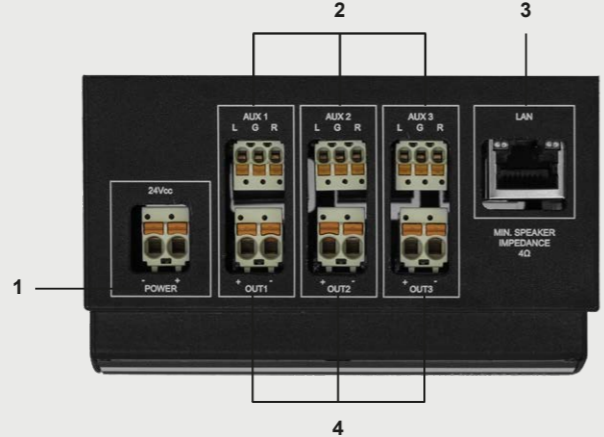

- 1 - Ingresso alimentazione 24Vdc
  Power supply 24vdc input
- 2 - Ingressi ausiliari stereo sbilanciati
  Auxiliary balanced stereo inputs
- 3 - Porta RJ45 per connessione a rete LAN
  RJ45 port for LAN connection
- 4 - Uscite amplificate per collegamento diffusori zone 1-2-3
  Amplified outputs for speakers connections zones 1-2-3

- 5 - Connettore bus KNX
  KNX bus connector
- 6 - Pulsante programmazione indirizzo fisico KNX
  KNX physical address programming button
- 7 - Uscite amplificate per collegamento diffusori zone 4-5-6
  Amplified outputs for speakers connections zones 4-5-6
- 8 - Uscite pre bilanciate per espansioni di potenza
  Pre balanced outputs for power expansions