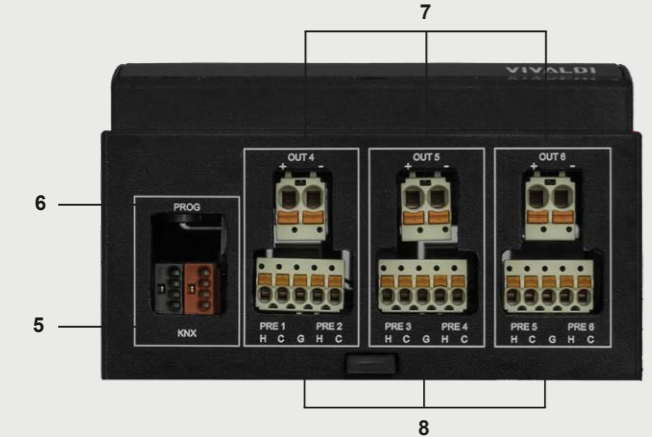

- 1 - Ingresso alimentazione 24Vdc
  Power supply 24vdc input
- 2 - Ingressi ausiliari stereo sbilanciati
  Auxiliary balanced stereo inputs
- 3 - Porta RJ45 per connessione a rete LAN
  RJ45 port for LAN connection
- 4 - Uscite amplificate per collegamento diffusori zone 1-2-3
  Amplified outputs for speakers connections zones 1-2-3

- 5 - Connettore bus KNX
  KNX bus connector
- 6 - Pulsante programmazione indirizzo fisico KNX
  KNX physical address programming button
- 7 - Uscite amplificate per collegamento diffusori zone 4-5-6
  Amplified outputs for speakers connections zones 4-5-6
- 8 - Uscite pre bilanciate per espansioni di potenza
  Pre balanced outputs for power expansions