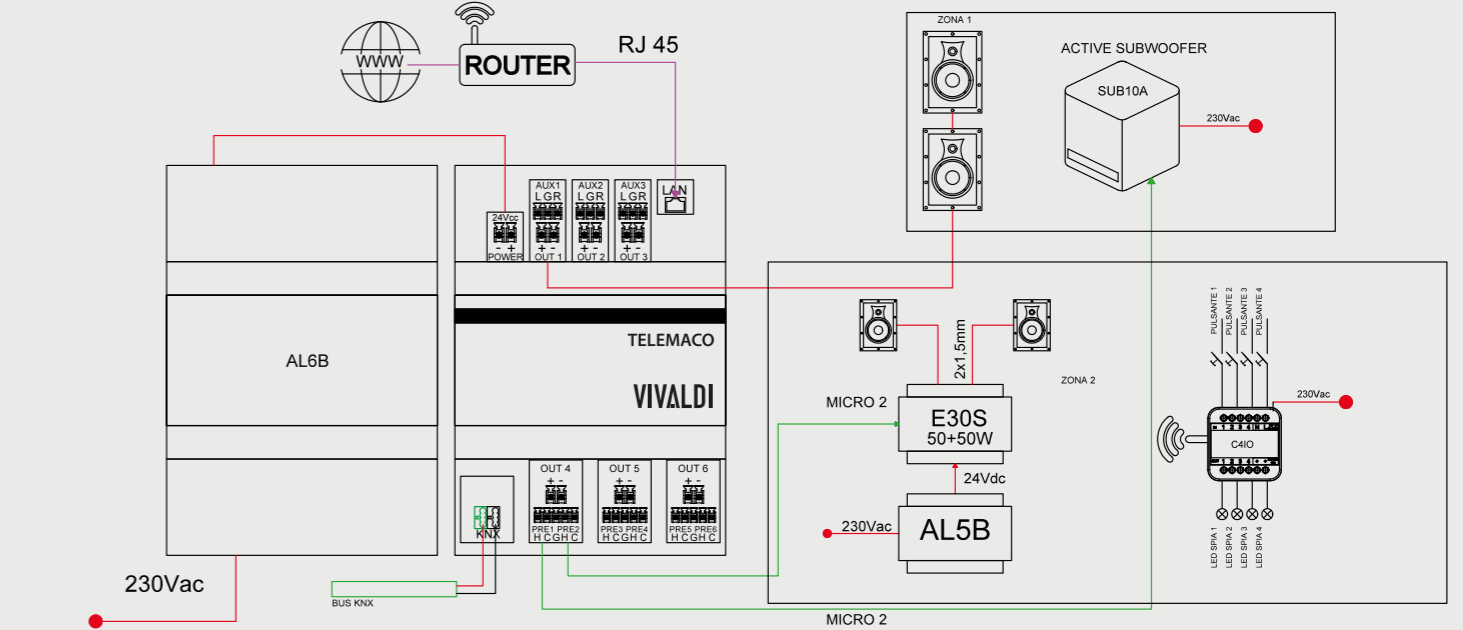

Il modulo C4IO gestisce 4 pulsanti da 2 funzioni ciascuna (pressione lunga e breve), è alimentato in 220V e per comunicare con Telemaco utilizza la rete WiFi dell'edificio

The C4IO module manages 4 buttons 2 functions each (long and short), is powered to 220V and for communicate with Telemaco uses the network WiFi internet connection.